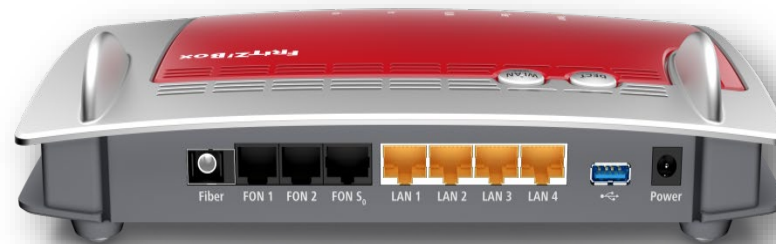

FAG Bad Steben e.V. Neue Internet- und Telefontarife im Kupferkoaxial- und Glasfasernetz

Tarif:	Telefon 2018	Basis 2018	Family 2018	Media 2018	Fibre 2018
Vertragsart:	Flatrate	Flatrate	Flatrate	Flatrate	Flatrate
Downstream mit bis zu:	1 Mbit/sec	25 Mbit/sec	50 Mbit/sec	100 Mbit/sec	200 Mbit/sec
Upstream mit bis zu:	1 Mbit/sec	5 Mbit/sec	10 Mbit/sec	20 Mbit/sec	50 Mbit/sec
Preis mtl.:	19,90 €	24,90 €	29,90 €	34,90 €	49,90 €
Zusatz Telefon-Festnetzflatrate mtl.:		9,90 €	9,90 €	9,90 €	9,90 €
Internet / Telefon Gesamtpreis mtl.:	19,90 €	34,80 €	39,80 €	44,80 €	59,80 €
Einmaliger Einrichtungspreis:	<u>69,90 €</u>	<u>69,90 €</u>	<u>69,90 €</u>	<u>69,90 €</u>	<u>69,90 €</u>

In allen Internettarifen enthalten: • E-Mail-Postfach @steben.de mit 1 GB Speicherplatz, • [@steben Cloud](#) mit 25 GB Onlinespeicher

Bestandskunden können den bisherigen Tarif beibehalten oder kostenfrei in einen neuen Tarif wechseln.

Für alle Tarife ist zum Betrieb ein geeigneter Router notwendig. Die Geräte können von der FAG gemietet oder gekauft werden, siehe Preisliste "Aktuelle Hardware".

Ebenso können Sie, sofern geeignet, Ihre eigene Hardware (Router) verwenden). Siehe Telekommunikationsgesetz TKG.

Fritz!Box 5490 fibre

Alle Preise verstehen sich inkl. 19% Mehrwertsteuer.

Dezember 2018