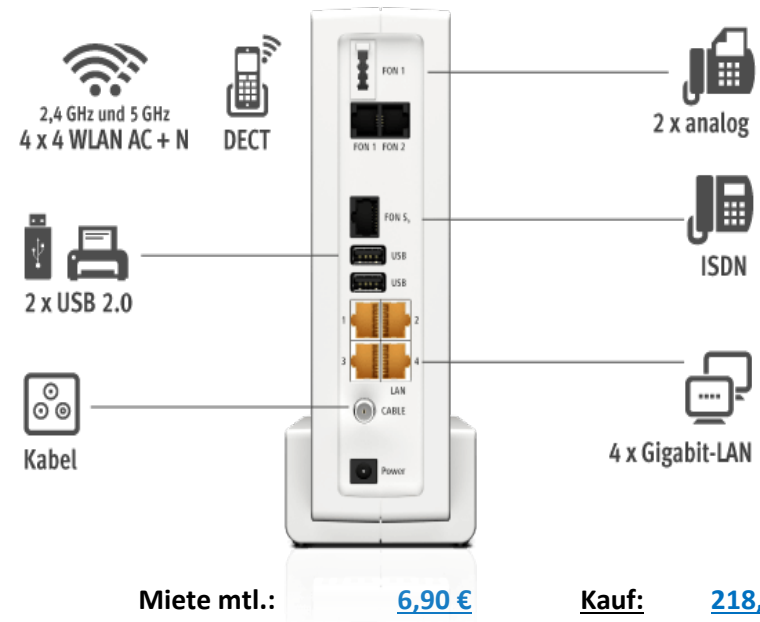

Miete mtl.:

5,90 €

Kauf:

179,00 €

Fritz!Box 5490 fibre

1 x Gigabit WAN direkter SC/PC Glasfaseranschluß
4 x Gigabit-Ethernet, 2 x USB 3.0 für Speicher und Drucker
WLAN AC mit bis zu 1.300 MBit/s (5 GHz) und WLAN N mit bis zu 450 MBit/s (2,4 GHz), DECT-Basis für bis zu 6 Handgeräte, ISDN-S₀-Bus für ISDN-Telefone oder -Telefonanlage, 2 a/b-Ports für analoge Telefone, Anrufbeantworter und Fax

Miete mtl.:

5,90 €

Kauf:

198,00 €

Die **Fritz!Box 6490 cable** bietet beeindruckende Vielfalt.

Im Heimnetz werden die Daten kabellos mit WLAN AC und 1.300 MBit/s (5 GHz) sowie WLAN N mit 450 MBit/s (2,4 GHz) verteilt.

Smartphones und Tablets empfangen direkt per WLAN/IP das TV-Programm des Kabelanschlusses.

Fritz!Box 6590 cable

4 x Gigabit-LAN, 4 x 4 WLAN AC + N, 2,4 GHz und 5 GHz, 2 x USB 2.0
Bis zu 1.760 MBit/s nach aktuellem Übertragungsstandard
WLAN AC (bis 1.733 MBit/s, 5 GHz) und N (bis 800 MBit/s, 2,4 GHz)
ISDN-S₀-Bus für ISDN-Telefone oder -Telefonanlage
2 a/b-Ports für analoge Telefone, Anrufbeantworter und Fax
Smartphones und Tablets empfangen direkt per WLAN/IP das TV-Programm des Kabelanschlusses.

6590 cable

Miete mtl.:

6,90 €

Kauf:

218,00 €

Alle Preise verstehen sich inkl. 19% Mehrwertsteuer.